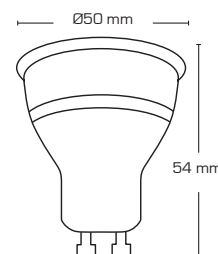

Ljuskälla GU10 - Grå

Produktbeskrivning:

- Dimbar, flimmerfri LED ljuskälla med ett högt ljusflöde.
- Dimbar med de vanligaste dimrar på marknaden.
- Lämplig till montering i Luna QI, Alda, Zeta, Lara, Noris, Terra, i inomhus- och utomhusmiljöer.

Ra>90 GU10

Flimmerfri!

Teknisk data:

Diameter:	Ø50 mm
Höjd:	54 mm
Spänning:	220-240VAC 50 Hz
Effekt:	5W
Ljusintensitet:	370lm/385lm/410lm
Dimbar:	Ja, bakkant (se dimmerlista)
Färgåtergivning:	Ra>90
Spridningsvinkel:	38°
Sockel:	GU10
Material:	Plast/aluminium
Godkännanden:	LVD, EMC, RoHS, CE
Garanti:	2 års systemgaranti

Art.nr.:	EAN nr.:	ENR:	Höjd:	Lumen:	Kelvin:	Färg:	Energiklass:
12603	5713080126038	82 910 03	54 mm	370 lumen	2700K	Grå	
12604	5713080126045	82 910 05	54 mm	385 lumen	3000K	Grå	
12605	5713080126052	82 910 07	54 mm	410 lumen	4000K	Grå	